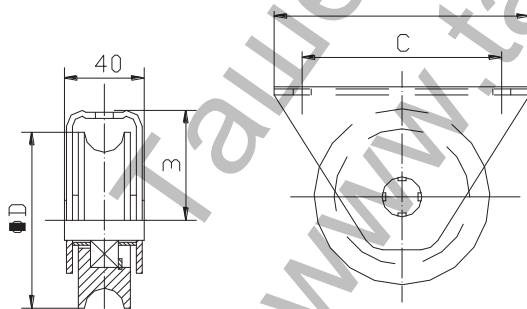

Ролка Estebro® за плъзгащи се врати с горен капак ф 90x20 мм, стоманена, завинтване, V-20

Cod	Dimens.	A	B	C	ØD			Peso Max. Kg
445	80 V	116	45	87	78	12	11,55	655
307	90 V	122	50	90	88	9	10,90	655
308	100 V	127	55	99	98	8	11,95	655
309	120 V	140	65	113	118	6	12,95	655
310	150 V	160	80	130	147	2	7,25	655

Family: Sliding door fittings

Material: 11SMn30 steel, box of DD11 steel

Finish: Zinc-plated

Maximum weight supported by the bearing*: 655 kg

Description: Wheel with box and 6204 2RS bearing. It is installed in the sliding doors to let their displacement over the guide. The installation consists in screwing the box to the door's base with two M.8 screws.

***In perfect conditions of installation, usage and maintenance.**

Продукт: [Ролка Estebro® за плъзгаци се врати с горен капак ф 90x20 мм, стоманена, завинтване, V-20](#)

Категория: [Плъзгаци се врати](#)